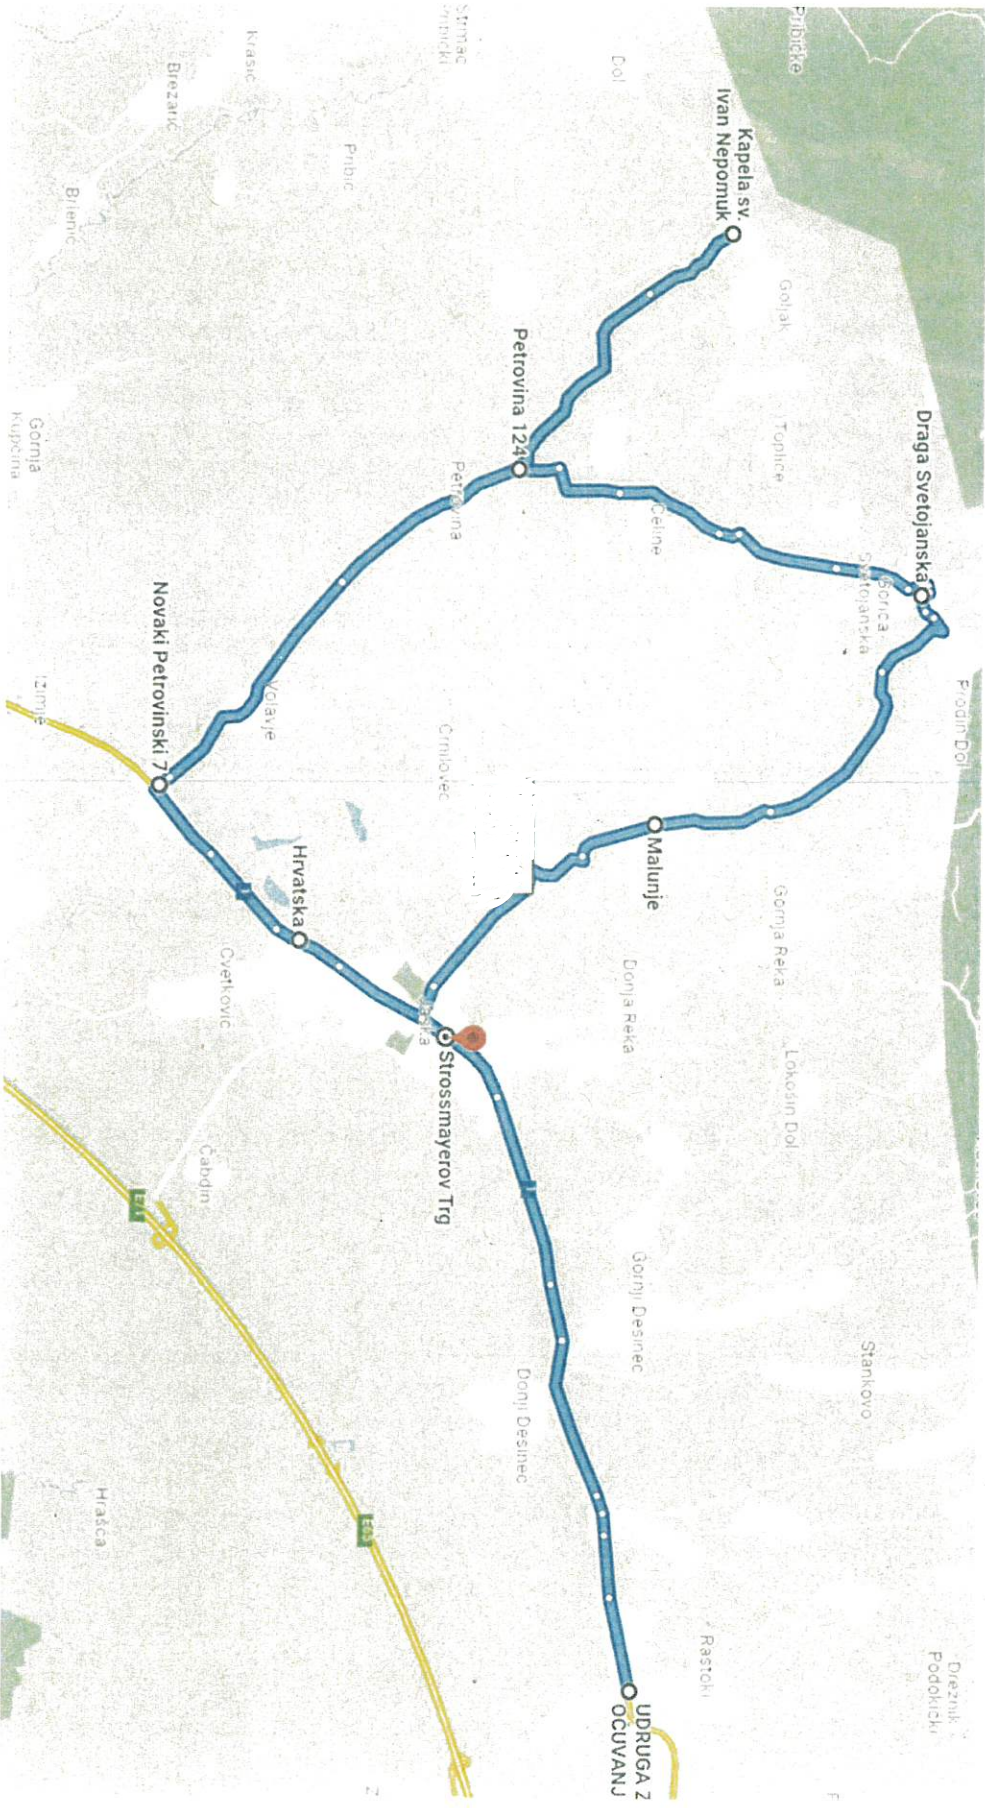

KLINČA SELA – MALUNJE – SV. JANSKA DRAGA – SLAVETIĆ – PETROVINA -JASTREBARSKO

SARAJEVO
ELDO
0-22