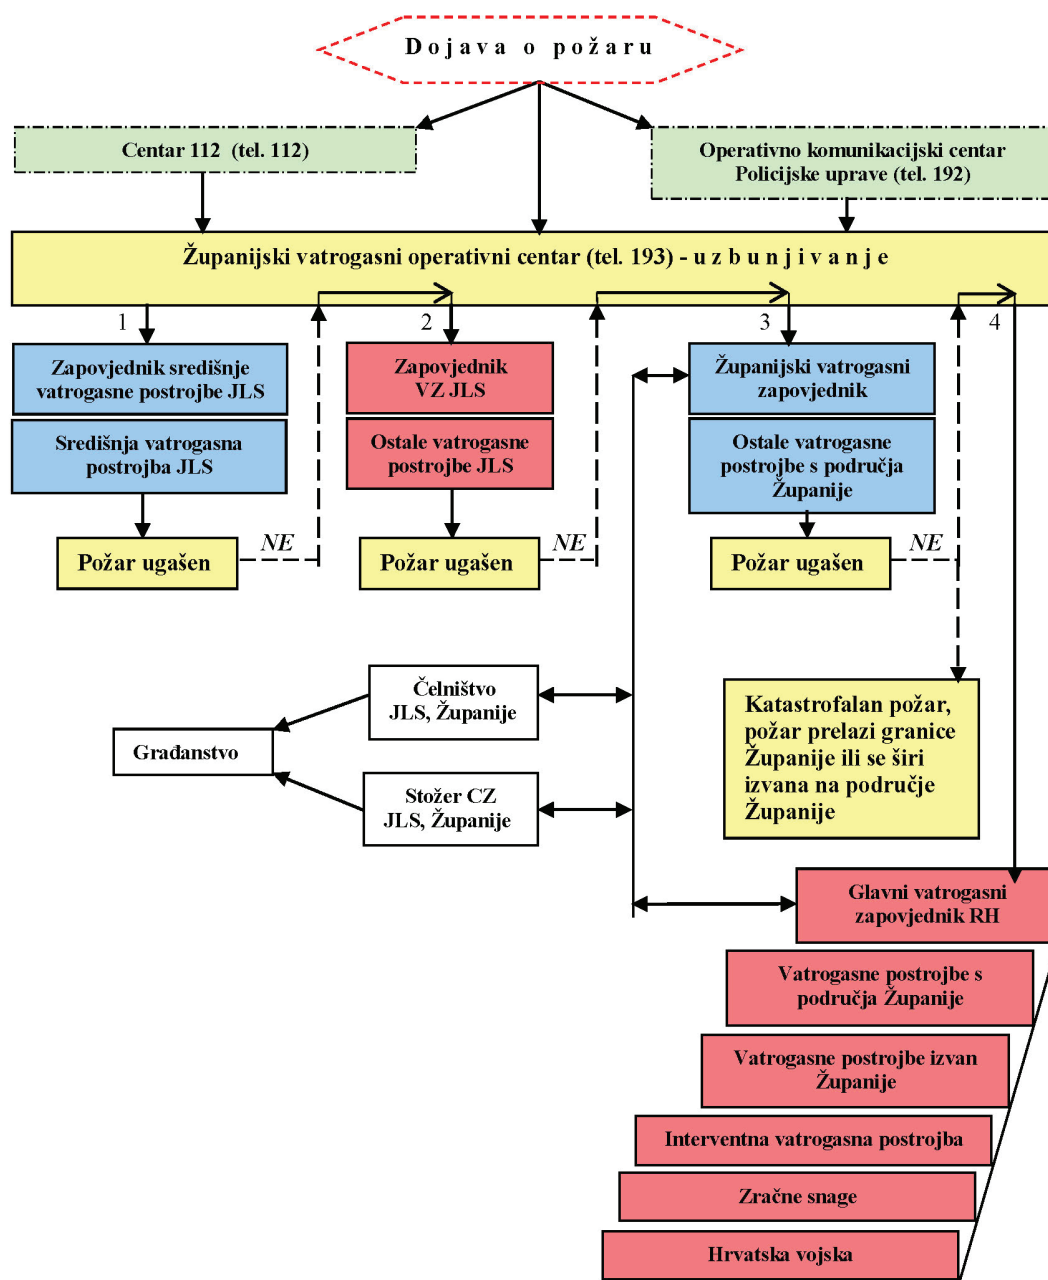

Temeljna shema djelovanja u vatrogasnim intervencijama na području Županije

2. Slučajevi kada se županijski čelnici upoznaju s nastalim požarom

U slučaju nastanka događaja koji nije poprimio obilježja prirodne nepogode, a koji zahtijeva angažiranje većeg broja osoba i opreme, gradonačelnik, odnosno načelnik općine na čijem području je nastao događaj ili osoba koju on za to ovlasti, na zahtjev županijskog vatrogasnog zapovjednika ili njegovog zamjenika, može narediti:

1. sudjelovanje svih sposobnih osoba s područja grada odnosno općine starijih od 18 godina u obavljanju pomoćnih poslova na intervenciji i spašavanju ljudi i imovine ugroženih nastalim događajem,
2. stavljanje na raspolaganje alata, prijevoznih, tehničkih i drugih sredstava za potrebe intervencije ili za spašavanje ljudi i imovine ugroženih nastalim događajem.

U slučaju nastanka događaja koji poprmi obilježje prirodne nepogode, županijski vatrogasni zapovjednik o tome će obavijestiti župana koji može aktivirati stožer civilne zaštite. U ovom slučaju upravljanje intervencijom spašavanja ljudi i imovine ugroženih nastalim događajem preuzima stožer u radu kojega sudjeluje županijski vatrogasni zapovjednik.

Napomena:

Podaci o odgovornim osobama u pojedinim JLS Županije koje se poziva u slučaju požara koji poprima obilježja prirodne nepogode sadržani u Prilogu 2 Plana