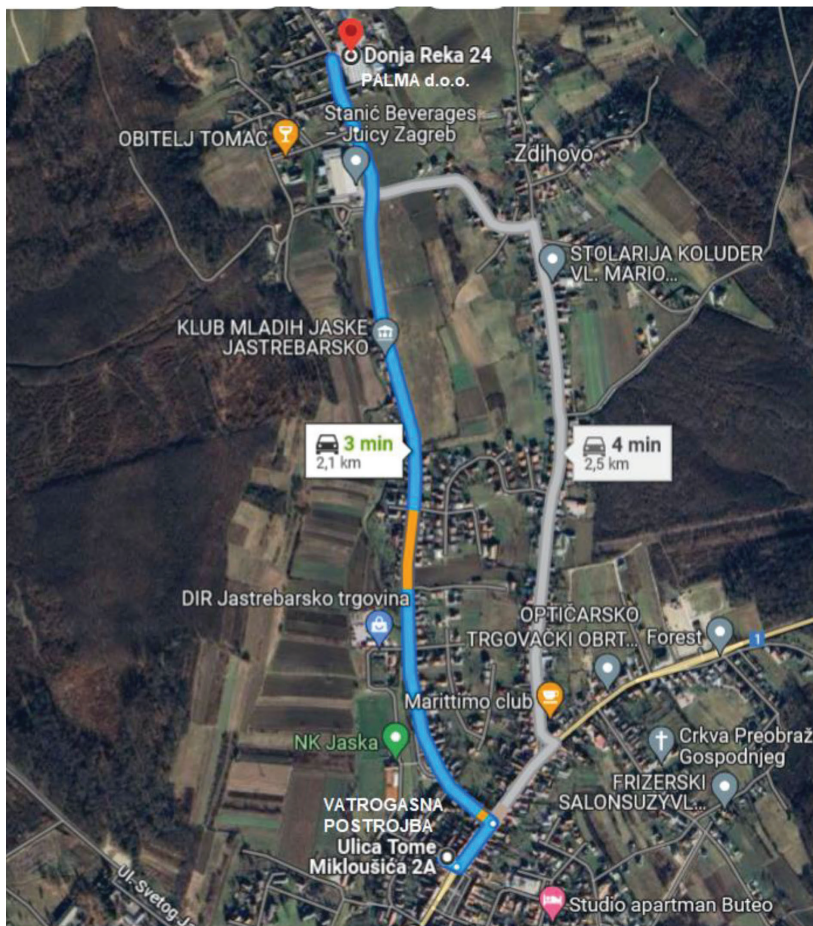

Slika 9

Opaska: Na lokaciji postoji dobrovoljno vatrogasno društvo u gospodarstvu.