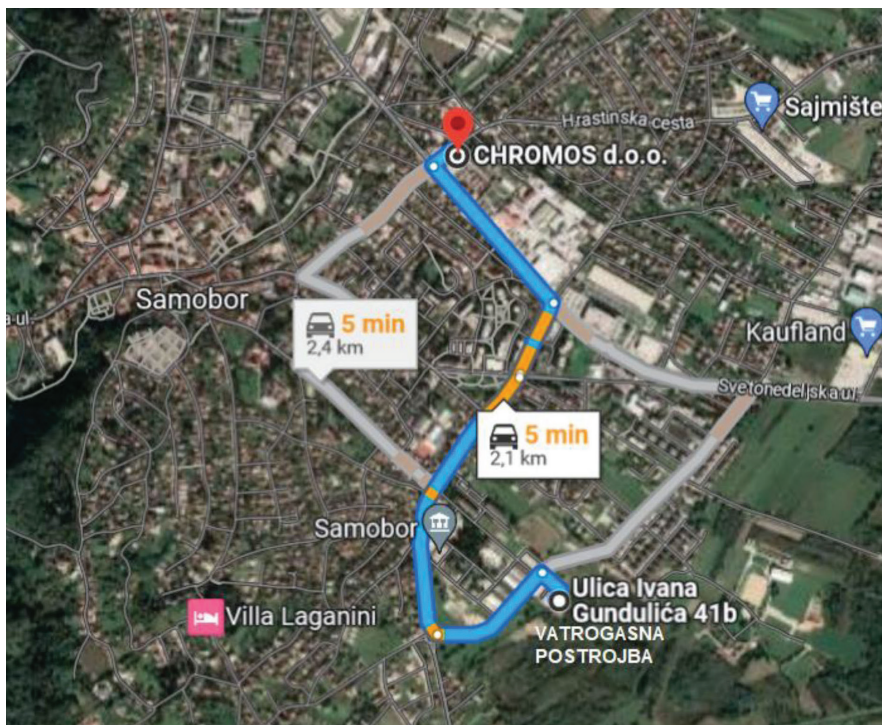

4.
CHROMOS d.d.
Zagrebačka 30, Samobor

Slika 6