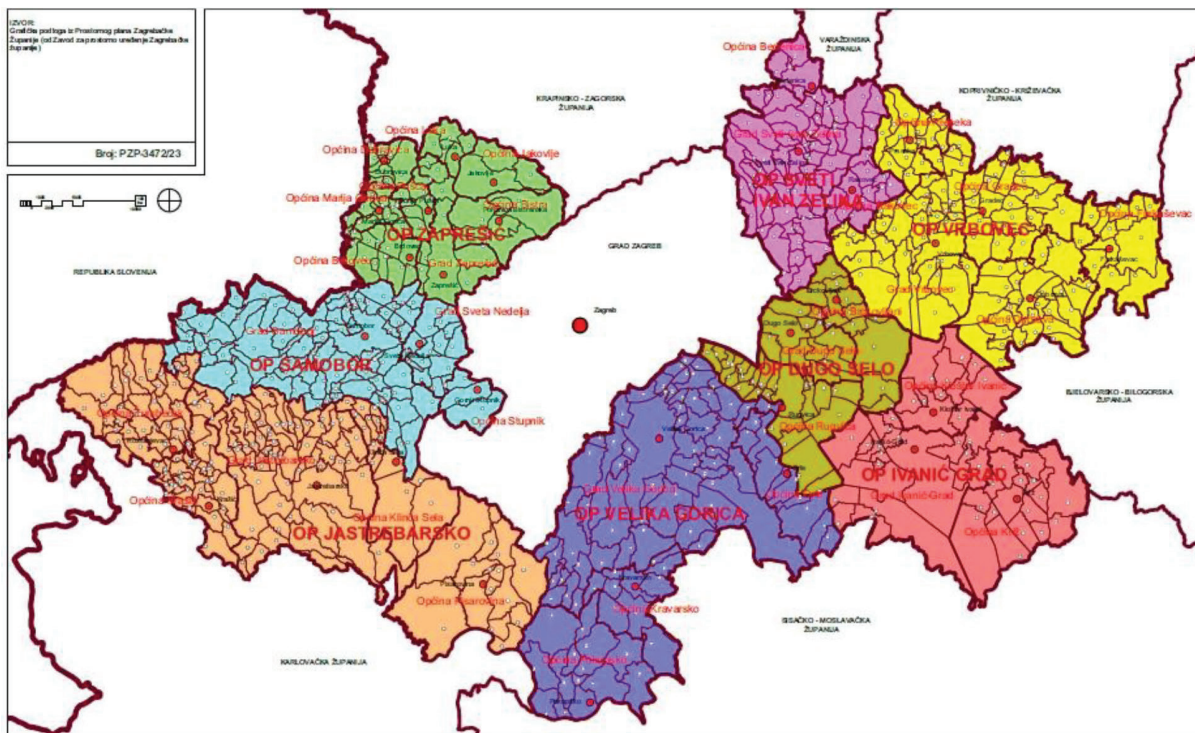

KARTE

2 – OPERATIVNA PODRUČJA
3 – RAZMJESTAJ VATROGASNIH POSTROJBI

Territorijalne i statističke granice Državna granica Županijska granica Općinska / gradska granica Granica naselja	Centroidi naselja ● Županijsko sjedište ● Gradska i općinska sjedišta ○ Ostala naselja

PLAN ZAŠTITE OD POŽARA ZAGREBAČKE ŽUPANIJE Revizija 2023.	
2	OPERATIVNA PODRUČJA