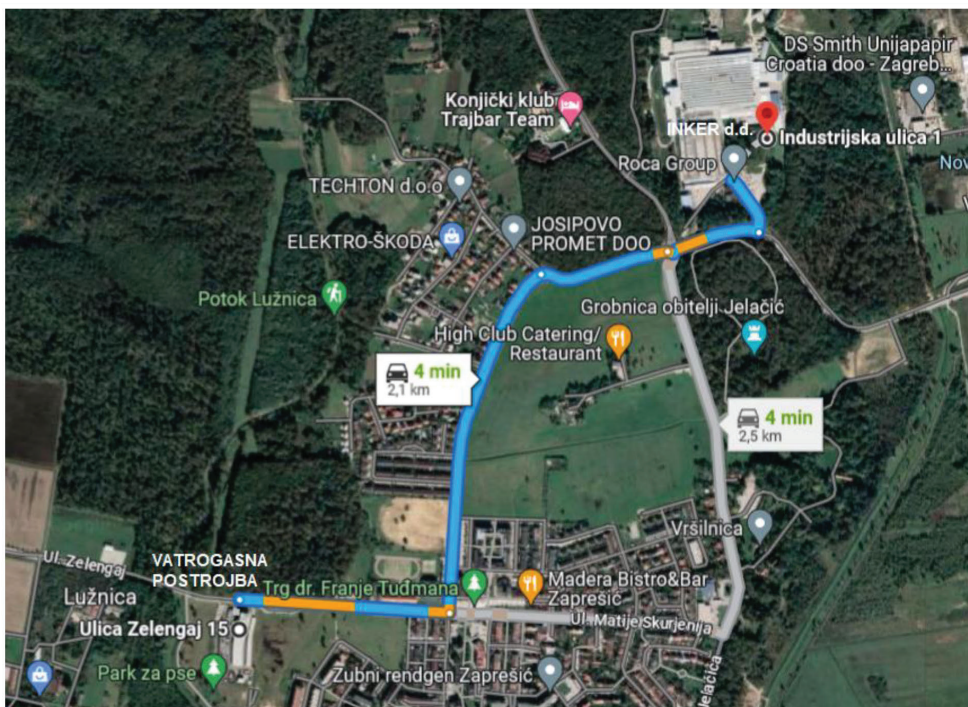

1. INKER d.d. Industrijska 1, Zaprešić

Slika 3

2.  
KARBON NOVA d.o.o.  
Maršala Tita 94, Zaprešić

Slika 4

3.  
PLIVA HRVATSKA d.o.o.  
Prudnička 98, Savski Marof, Brdovec

Slika 5

Opaska: Na lokaciji postoji profesionalna vatrogasna postrojba u gospodarstvu.