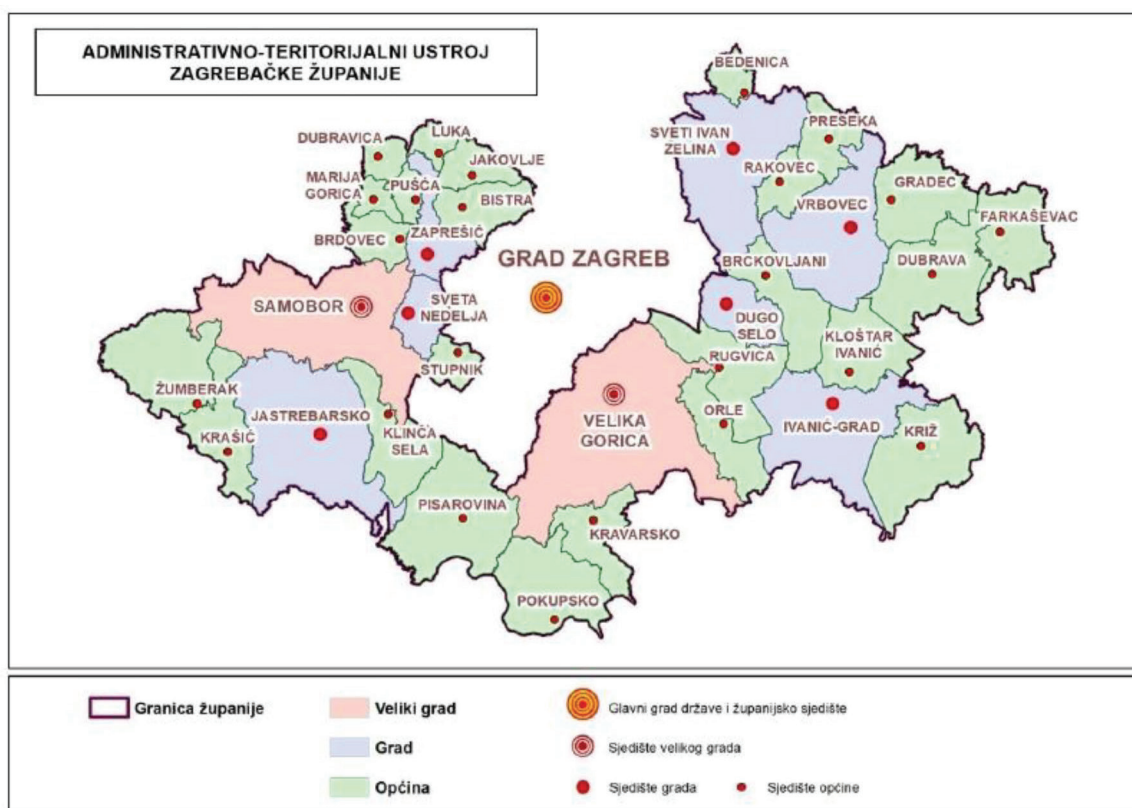

### **Osnovni podaci o Zagrebačkoj županiji:**

Smještaj: u središnjem dijelu sjeverozapadne Hrvatske.

Slika 1

Graniči s: Krapinsko-zagorskom, Varaždinskom i Koprivničko-križevačkom županijom – na sjeveru, Bjelovarsko-bilogorskom županijom – na istoku, Sisačko-moslavačkom županijom – na jugu, Karlovačkom županijom – na jugozapadu.

Teritorijalna podjela: Na području Zagrebačke županije 34 su jedinice lokalne samouprave (u daljnjem tekstu: JLS):  
9 Gradova: Dugo Selo, Ivanić-Grad, Jastrebarsko, Samobor, Sveta Nedelja, Sveti Ivan Zelina, Velika Gorica, Vrbovec, Zaprešić,  
i  
25 Općina: Bedenica, Bistra, Brckovljani, Brdovec, Dubrava, Dubravica, Farkaševac, Gradec, Jakovlje, Klinča Sela, Kloštar Ivanić, Krašić, Kravarsko, Križ, Luka, Marija Gorica, Orle, Pisarovina, Pokupsko, Preseka, Pušća, Rakovec, Rugvica, Stupnik, Žumberak.

Ukupno 697 naselja.

Upravno središte: Grad Zagreb.

Slika 2

Izvor: Izvješće o stanju u prostoru Zagrebačke županije (2020.)

Na području Županije sljedeća su naselja:

Tablica 1

Grad Dugo Selo		
Andrilovec	Kozinščak	Prozorje
Donje Dvorišće	Leprovića	Puhovo
Dugo Selo	Lukarišće	Velika Ostrna
Kopčevac	Mala Ostrna	
Grad Ivanić-Grad		
Caginec	Lijevi Dubrovčak	Tarno
Deanovec	Opatinec	Topolje
Derežani	Posavski Bregi	Trebovec
Graberje Ivaničko	Prečno	Zaklepica
Greda Breška	Prerovec	Zelina Breška
Ivanić-Grad	Šemovec Breški	
Lepšić	Šumečani	
Grad Jastrebarsko		
Belčići	Gornja Reka	Pesak
Brebrovac	Gornji Desinec	Petrovina
Brezari	Grabarak	Plešivica
Breznik Plešivički	Gračac Slavetički	Prhoć
Bukovac Svetojanski	Guci Draganički	Prilipje
Celine	Hrastje Plešivičko	Prodin Dol
Crna Mlaka	Hrašća	Rastoki
Cvetković	Ivančići	Redovje
Čabdin	Izimje	Slavetić
Čeglje	Jastrebarsko	Srednjak
Črnilovec	Jurjevčani	Stankovo
Dolanjski Jarak	Kučev Dol	Špigelski Breg
Domagović	Lanišće	Tihočaj
Donja Reka	Lokošin Dol	Toplice
Donji Desinec	Malunje	Vlaškovec
Draga Svetojanska	Miladini	Volavje
Dragovanščak	Novaki Petrovinski	Vranov Dol