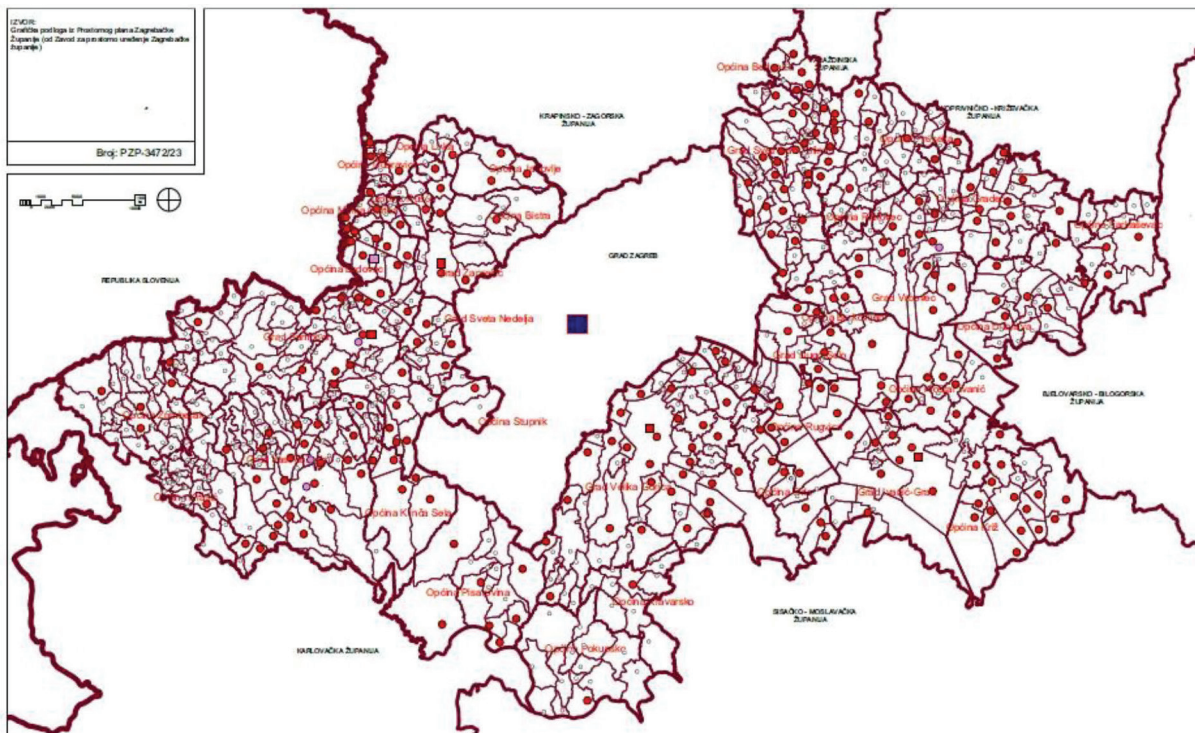

Territorijalne i statističke granice Državna granica Županijska granica Općinska / gradska granica Granica naselja	■ Županijski vatrogasni operativni centar - ŽVOC ● Javna vatrogasna postrojba ● Vatrogasna postrojba dobrovoljnog i vatrogasnog društva ● Profesionalna vatrogasna postrojba u gospodarstvu ○ Dobrovoljno vatrogasno društvo u gospodarstvu ○ Naselja

PLAN ZAŠTITE OD POŽARA ZAGREBAČKE ŽUPANIJE Revizija 2023.	
3	RAZMJESTAJ VATROGASNIH POSTROJBI