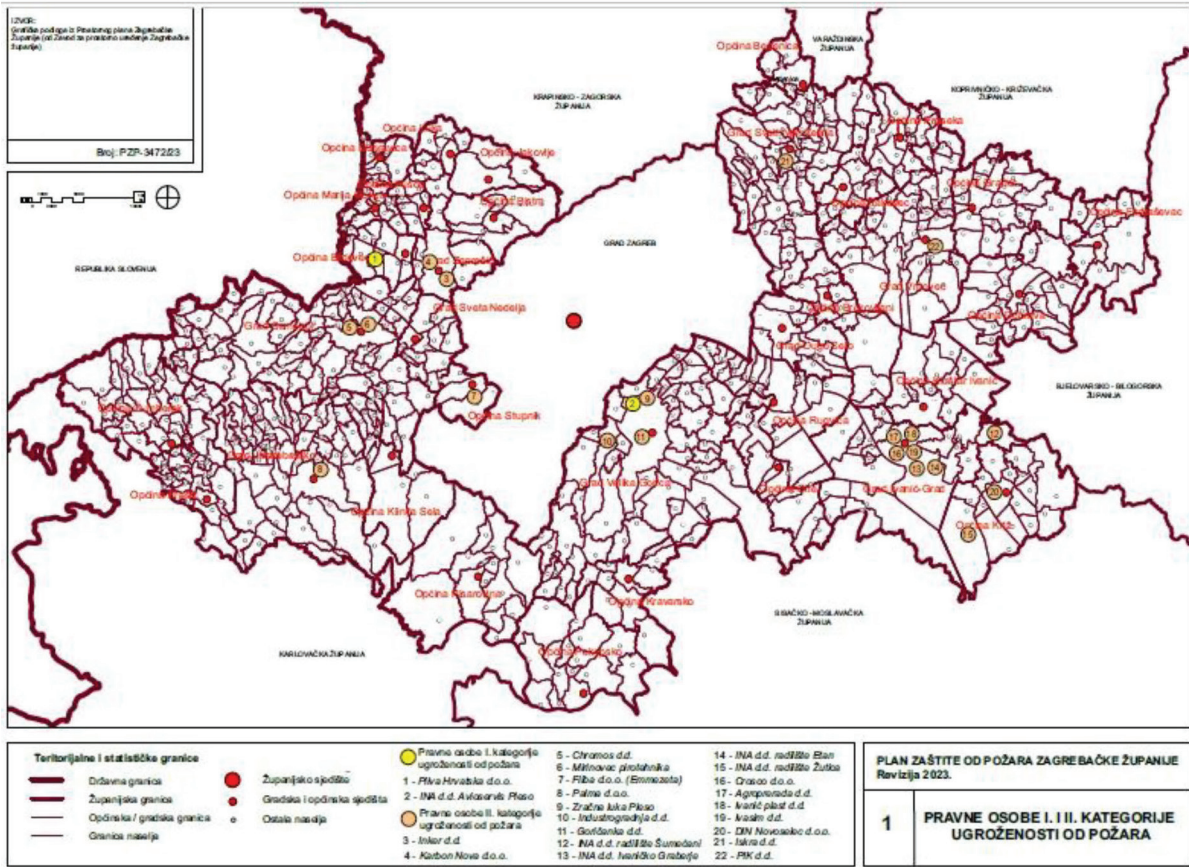

KARTA

1 – PRAVNE OSOBE I. I II. KATEGORIJE UGROŽENOSTI OD POŽARA