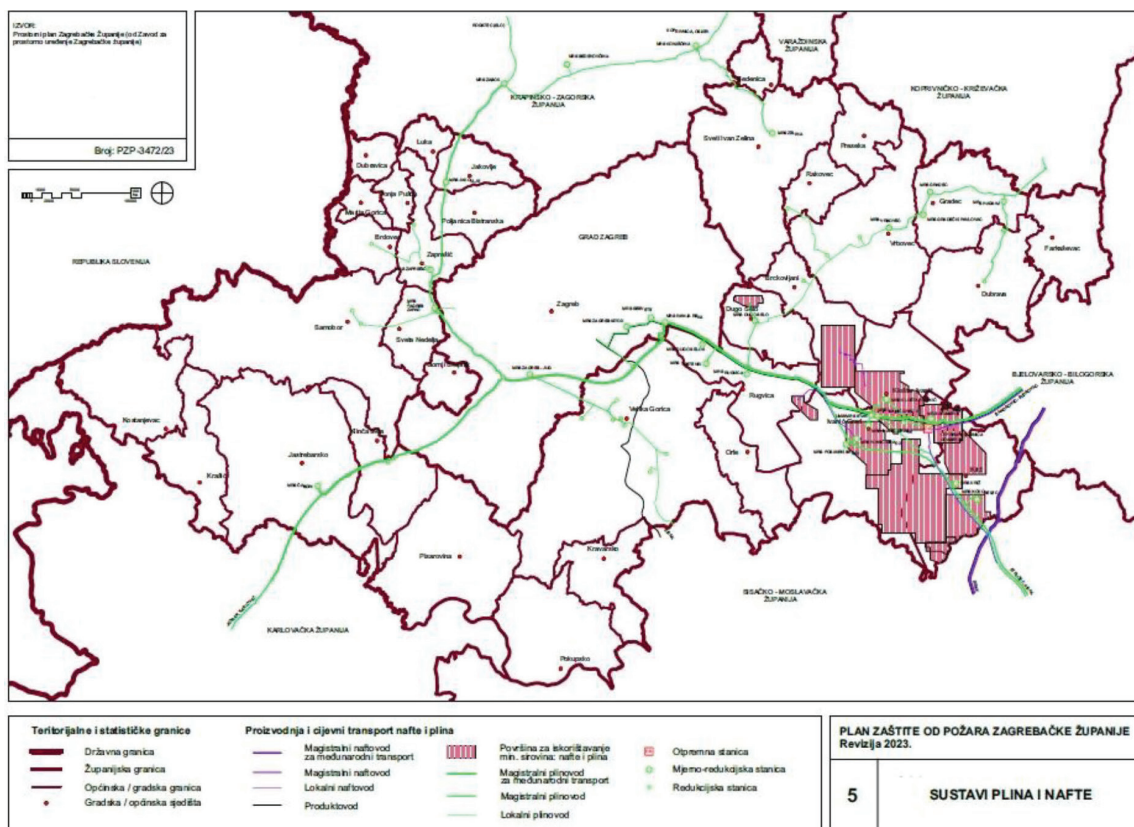

9. Prikaz magistralnih vodova za opskrbu električnom energijom, plinom, vodom i drugim energentima

KARTE

- 4 – ELEKTROENERGETSKI SUSTAV
- 5 – SUSTAVI PLINA I NAFTE
- 6 – POŠTA I TELEKOMUNIKACIJE
- 7 – VODOOPSKRBNI SUSTAV