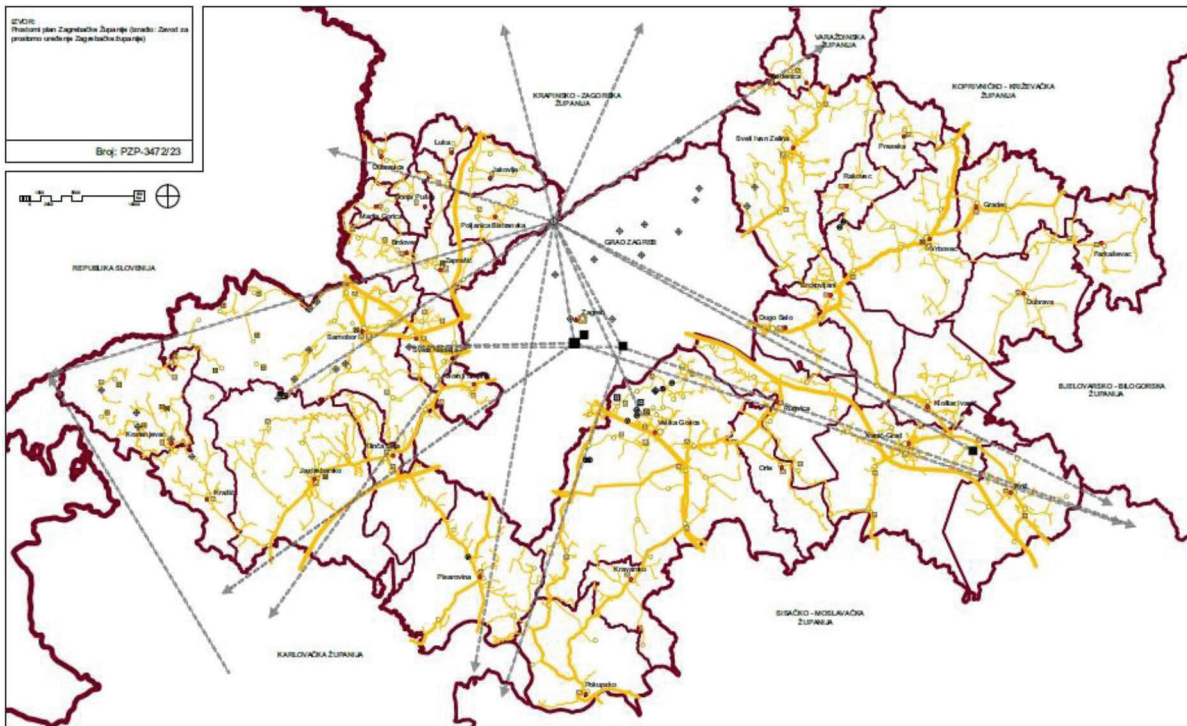

Teritorijalne i statističke granice - Državna / županijska granica - Općinska / gradska granica - Gradska / općinska sjedišta Pošta - Glavni poštanski centar - Poštanski centar - Jedinica poštanske mreže	Nepokretna telefonska mreža - komutacijski čvorovi - Mjesna telefonska centrala - Udaljeni prenosni čvorovi Nepokretna telefonska mreža - vodovi i kanali - Međunarodni - podzemni vodovi i kanali - Magistralni vodovi i kanali - Kontaktni i spajni vodovi i kanali	Javne telekomunikacijske mreže - Radio relejna postaja - Starna radijska stanica Radio i TV sustav veza - Veća postaja radio i TV - Radio odašiljačko središte - Radnijski koridor	- TV odašiljač - TV prijemnik - Odašiljačko/prijemno središte za zračni promet - Radiolokacijski uređaj - Radarski uređaj	PLAN ZAŠTITE OD POŽARA ZAGREBAČKE ŽUPANIJE Revizija 2022. 6 POŠTA I TELEKOMUNIKACIJE