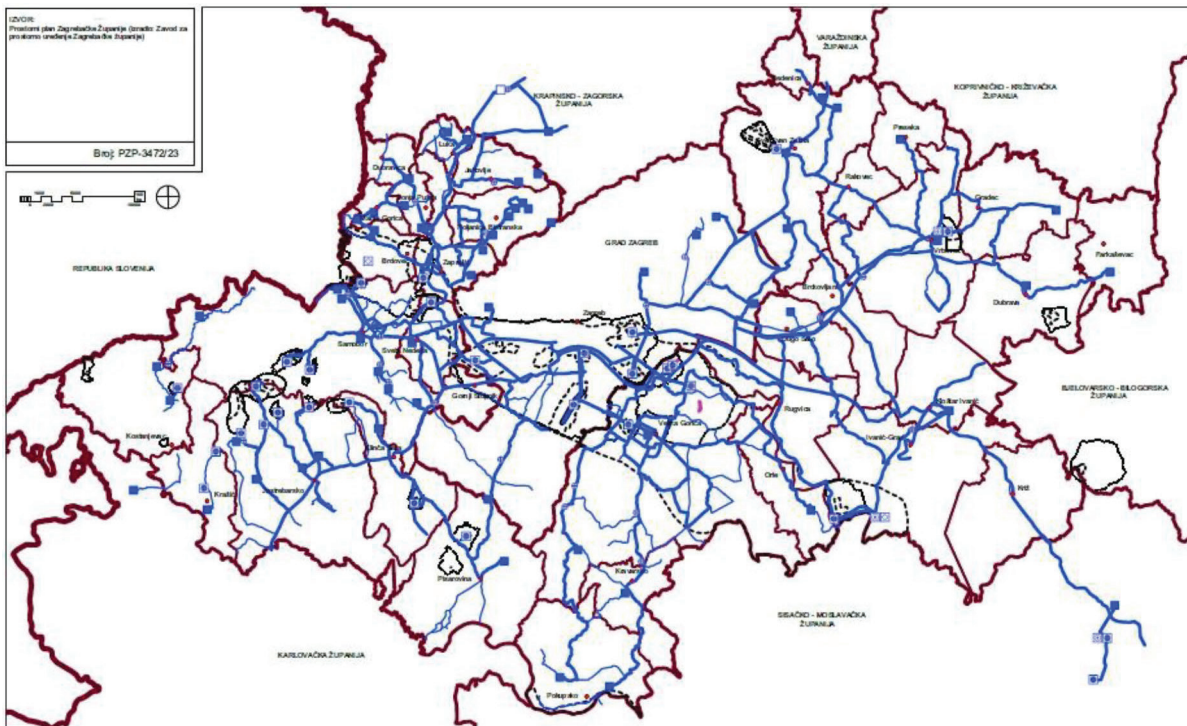

- 4 – ELEKTROENERGETSKI SUSTAV
- 5 – SUSTAVI PLINA I NAFTE
- 6 – POŠTA I TELEKOMUNIKACIJE
- 7 – VODOOPSKRBNI SUSTAV

<p><b>Teritorijalne i statističke granice</b></p> <ul style="list-style-type: none"> <li>Državna / županijska granica</li> <li>Općinska / gradska granica</li> <li>Gradska / općinska sjedišta</li> </ul> <p><b>Pošta</b></p> <ul style="list-style-type: none"> <li>Glavni poštanski centar</li> <li>Poštanski centar</li> <li>Jedinica poštanske mreže</li> </ul>	<p><b>Nepokretna telefonska mreža - komutacijski čvorovi</b></p> <ul style="list-style-type: none"> <li>Mjesna telefonska centrala</li> <li>Udaljeni prenosni čvorovi</li> </ul> <p><b>Nepokretna telefonska mreža - vodovi i kanali</b></p> <ul style="list-style-type: none"> <li>Međunarodni - podzemni vodovi i kanali</li> <li>Magistralni vodovi i kanali</li> <li>Kontaktni i spajni vodovi i kanali</li> </ul>	<p><b>Javne telekomunikacijske mreže</b></p> <ul style="list-style-type: none"> <li>Radio relejna postaja</li> <li>Starna radijska stanica</li> </ul> <p><b>Radio i TV sustav veza</b></p> <ul style="list-style-type: none"> <li>Veća postaja radio i TV</li> <li>Radio odašiljačko središte</li> <li>Radnijski koridor</li> </ul>	<ul style="list-style-type: none"> <li>TV odašiljač</li> <li>TV prijemnik</li> <li>Odašiljačko/prijemno središte za zračni promet</li> <li>Radiolokacijski uređaj</li> <li>Radarski uređaj</li> </ul>	<p><b>PLAN ZAŠTITE OD POŽARA ZAGREBAČKE ŽUPANIJE</b> Revizija 2022.</p> <p><b>6</b>      <b>POŠTA I TELEKOMUNIKACIJE</b></p>
---	--	---	---	--