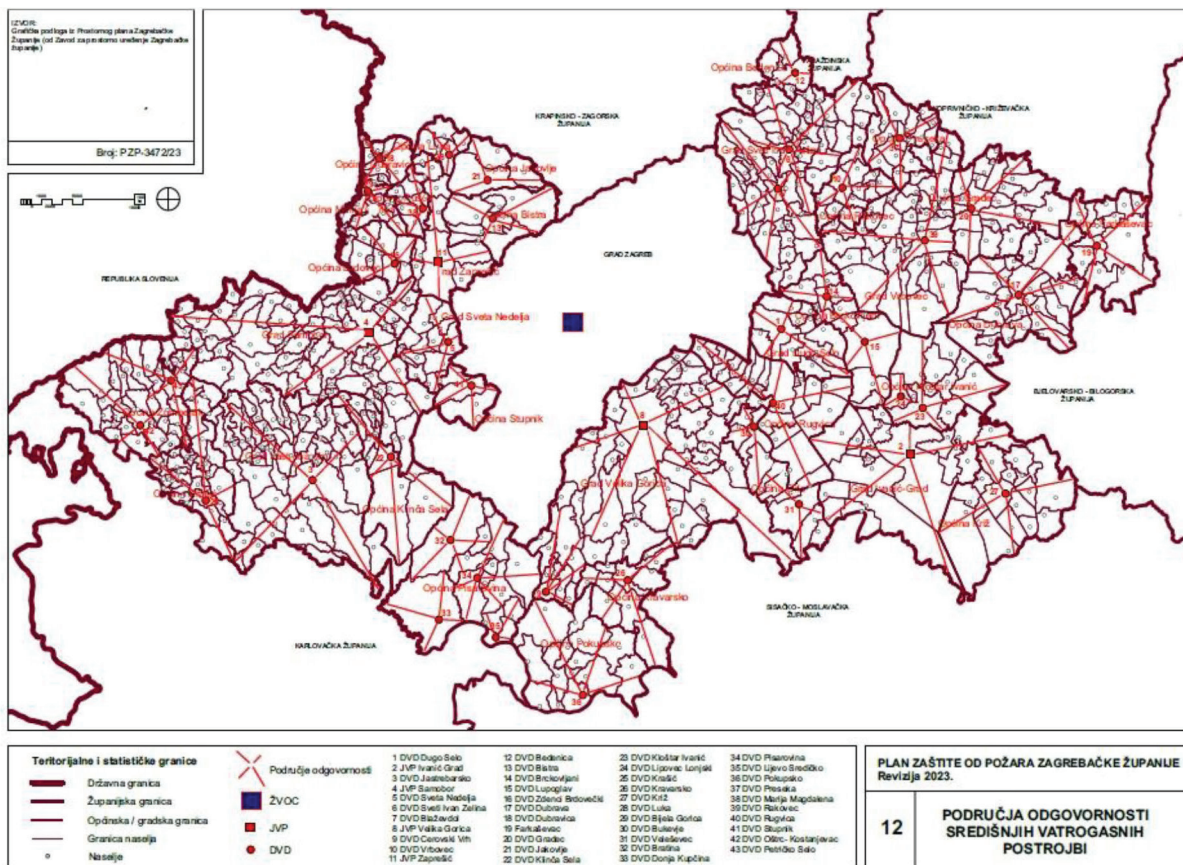

Grad / Općina	Vatrogasna postrojba	Područje odgovornosti	Područje djelovanja
Rugvica	DVD Rugvica	Cijelo područje Općine	Oborovo, Preseka Hrušćica, Otok Nartski, Otok Svibovski, Sop, Svibje, Trstenik Nartski Oborovski Novaki, Preseka Donja Greda Črnec, Greda Greda Donja, Jezevo, Obedišće Ježevsko Obedišće Savski Nart, Dragošička Sop Hrušćica Novaki Oborovski, Oborovo, Preseka Oborovska, Prevlaka
	DVD Oborovo		
	DVD Svibovski Otok		
	DVD Novaki Oborovski		
	DVD Donja Greda		
	DVD Črnec		
	DVD Jezevo		
	DVD Obedišće Ježevsko		
	DVD Savski Nart		
	DVD Sop-Hrušćica		
DVD Preseka			
Stupnik	DVD Stupnik	Cijelo područje Općine	
Žumberak	DVD Oštrc-Kostanjevac	Zapadno i južno područje Općine Žumberak	Sošice Kupčina Žumberačka
	DVD Sošice		
	DVD Kupčina Žumberčka	istočno i sjeverno područje Općine Žumberak	
	DVD Petričko Selo		

Izvor: Procjena ugroženosti od požara i tehnološke eksplozije Zagrebačke županije – revizija 2022., Planovi zaštite od požara JLS

Zakon o vatrogastvu (“Narodne novine”, broj 125/19) navodi:

- popis i područje odgovornosti vatrogasnih postrojbi od županijskog interesa utvrđuje se vatrogasnim planom županije.
- zadaće, područja odgovornosti i djelovanja svih javnih vatrogasnih postrojbi i dobrovoljnih vatrogasnih društava na području jedinice lokalne samouprave utvrđuju se vatrogasnim planom jedinice lokalne samouprave.

KARTA

12 – PODRUČJA ODGOVORNOSTI SREDIŠNJIH VATROGASNIH POSTROJBI