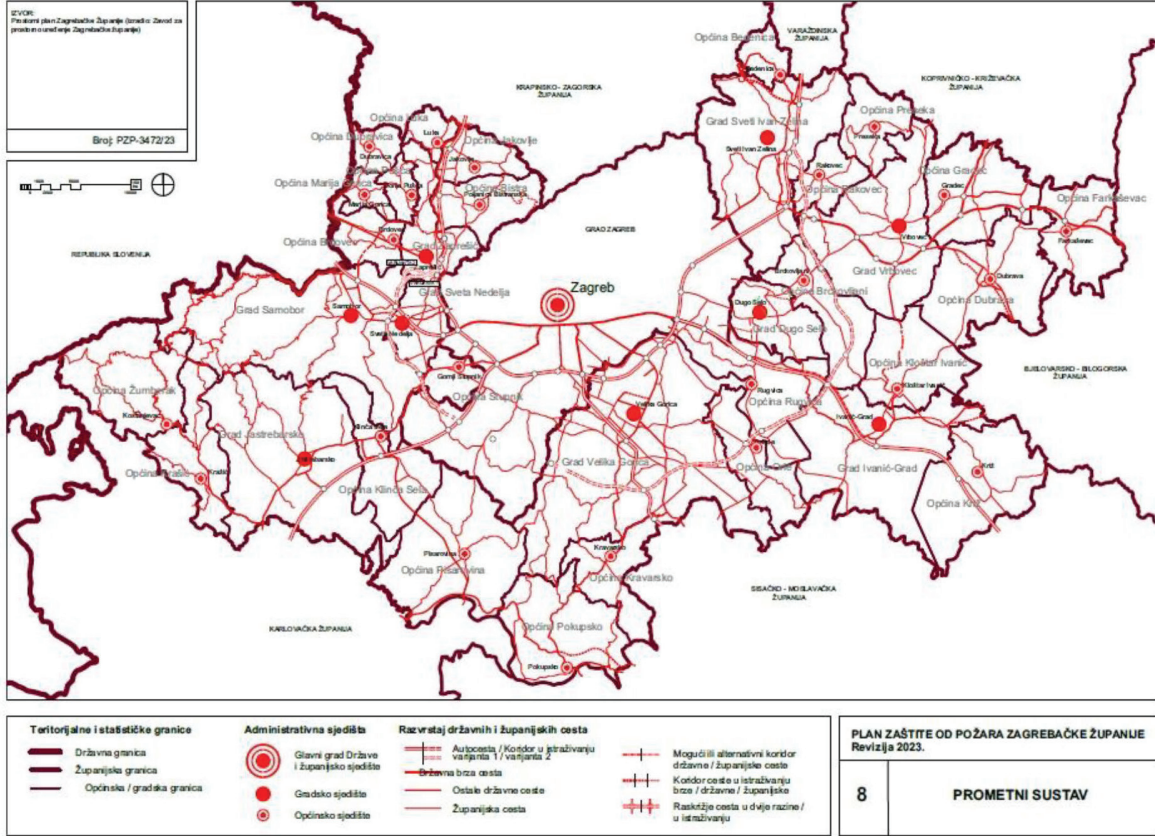

10. Prikaz magistralnih putova, željezničkih pruga i vodotoka

KARTE

8 – PROMETNI SUSTAV

9 – ŽELJEZNIČKE PRUGE

10 – VODOTOCI