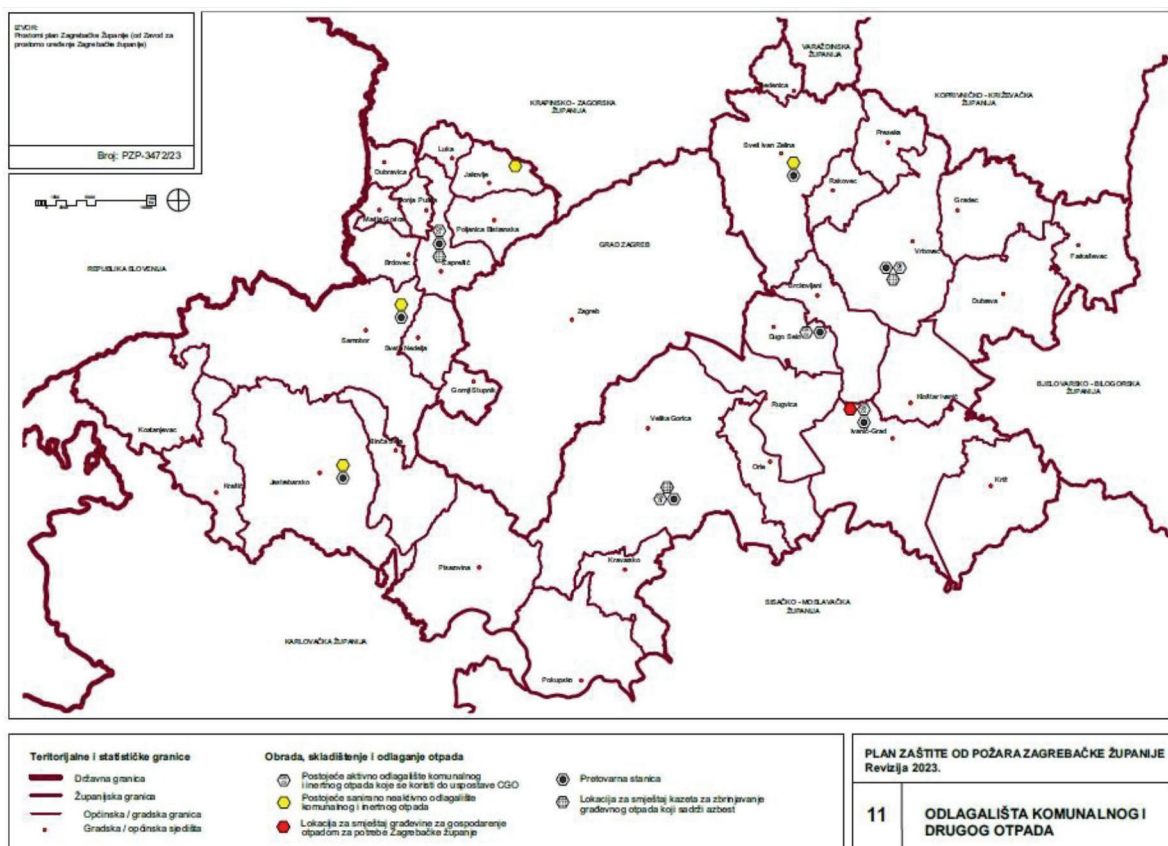

11. Prikaz potencijalnih izvora opasnosti za nastanak i širenje požara

KARTA

11 – ODLAGALIŠTA KOMUNALNOG I DRUGOG OTPADA