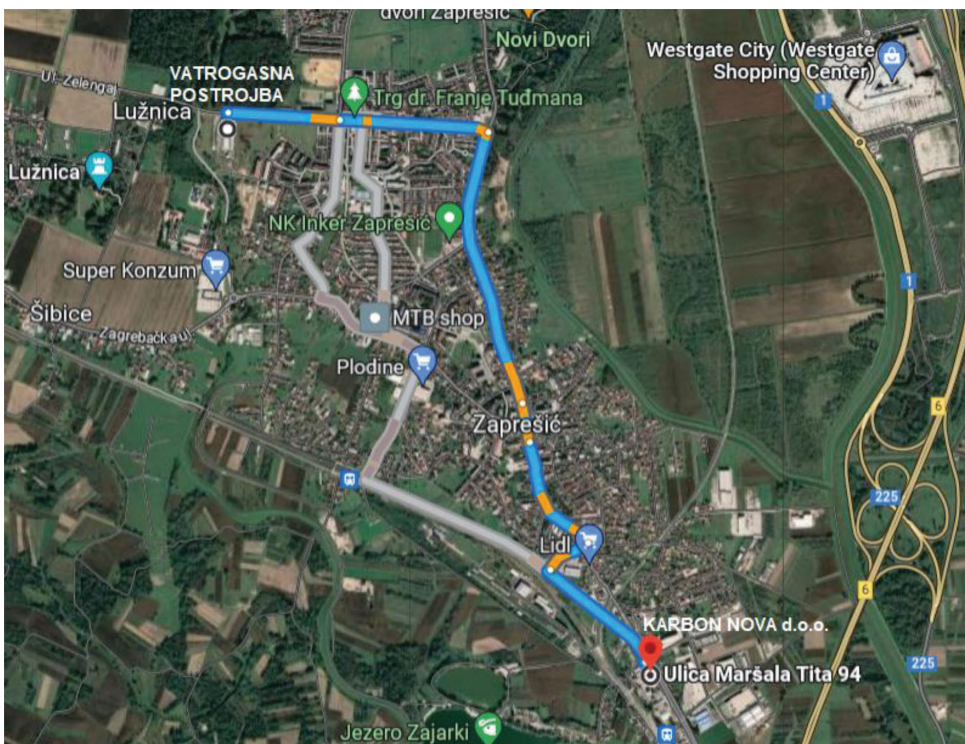

1. INKER d.d. Industrijska 1, Zaprešić

Slika 3

2.  
KARBON NOVA d.o.o.  
Maršala Tita 94, Zaprešić

Slika 4

3.  
PLIVA HRVATSKA d.o.o.  
Prudnička 98, Savski Marof, Brdovec

Slika 5

Opaska: Na lokaciji postoji profesionalna vatrogasna postrojba u gospodarstvu.