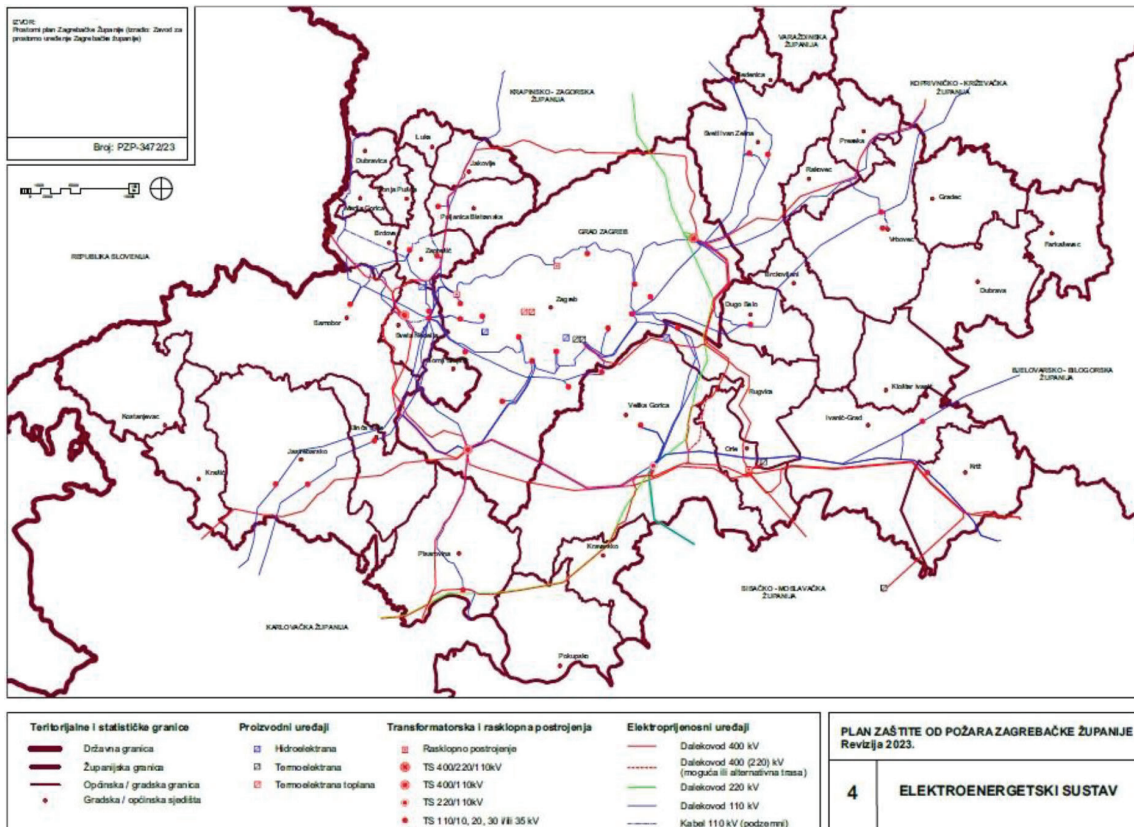

9. Prikaz magistralnih vodova za opskrbu električnom energijom, plinom, vodom i drugim energentima

KARTE

- 4 – ELEKTROENERGETSKI SUSTAV
- 5 – SUSTAVI PLINA I NAFTE
- 6 – POŠTA I TELEKOMUNIKACIJE
- 7 – VODOOPSKRBNI SUSTAV