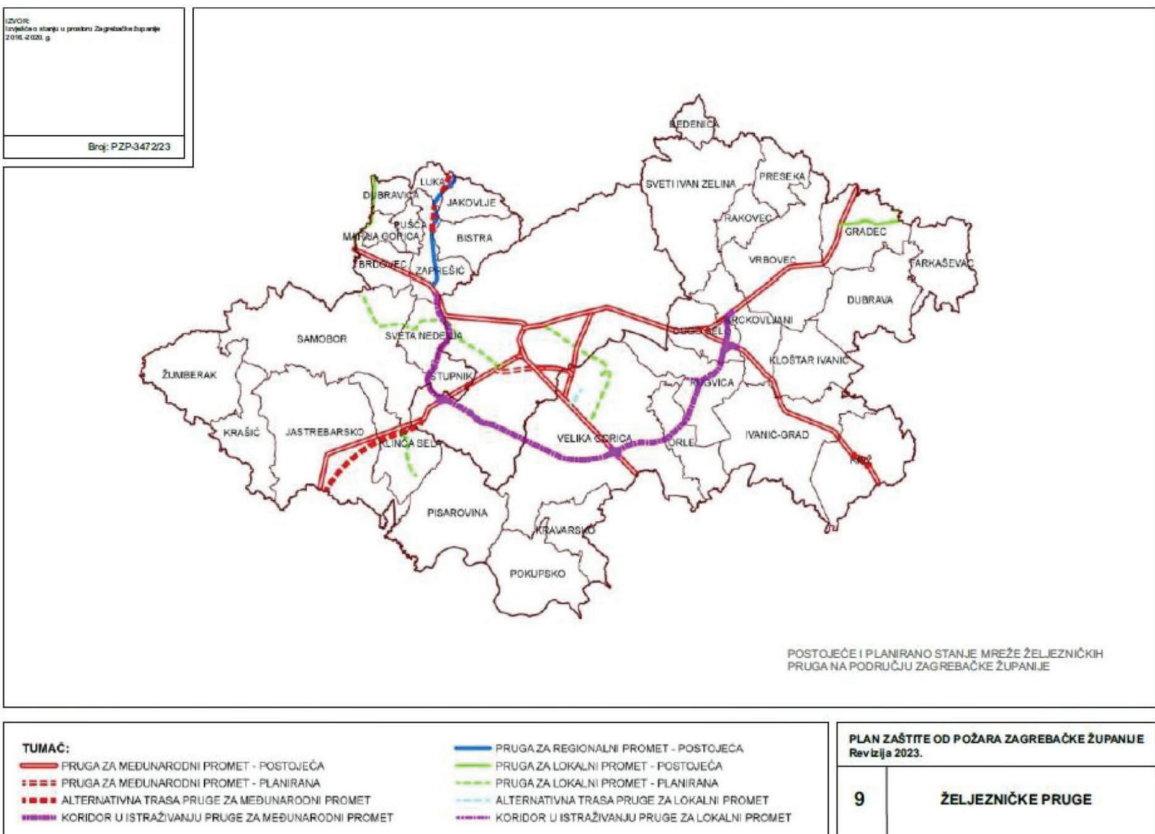

10. Prikaz magistralnih putova, željezničkih pruga i vodotoka

KARTE

8 – PROMETNI SUSTAV

9 – ŽELJEZNIČKE PRUGE

10 – VODOTOCI