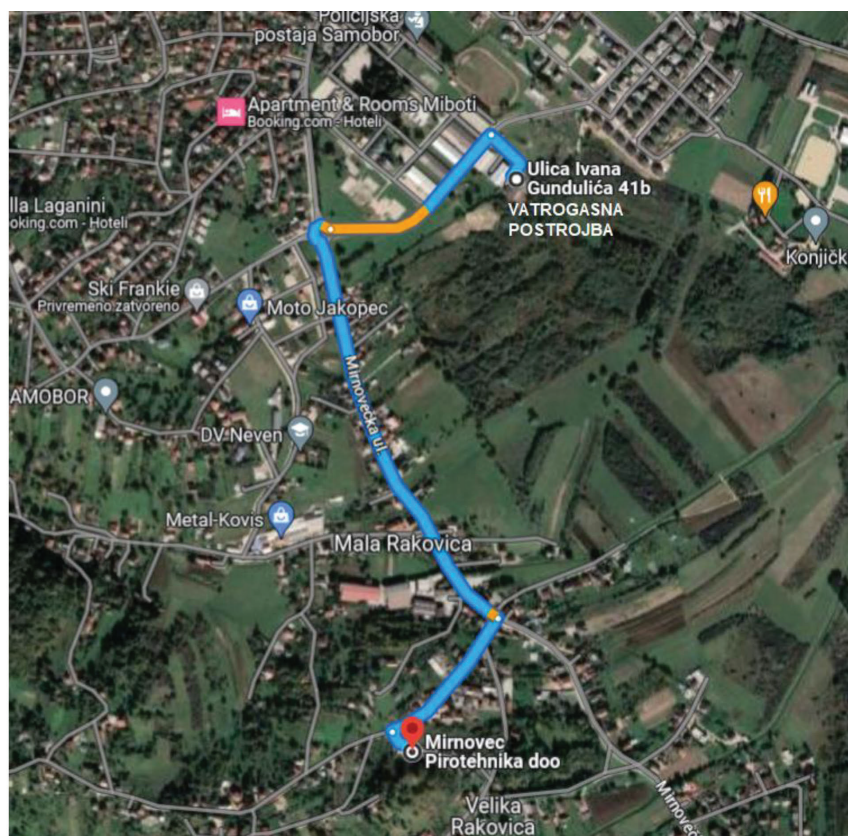

4.  
CHROMOS d.d.  
Zagrebačka 30, Samobor

Slika 6

Opaska: Na lokaciji postoji dobrovoljno vatrogasno društvo u gospodarstvu.

5.  
MIRNOVEC PIROTEHNIKA  
Velika Rakovica 20, Samobor

Slika 7

6.  
FLIBA d.o.o.  
Gospodarska ulica 5, Stupnik