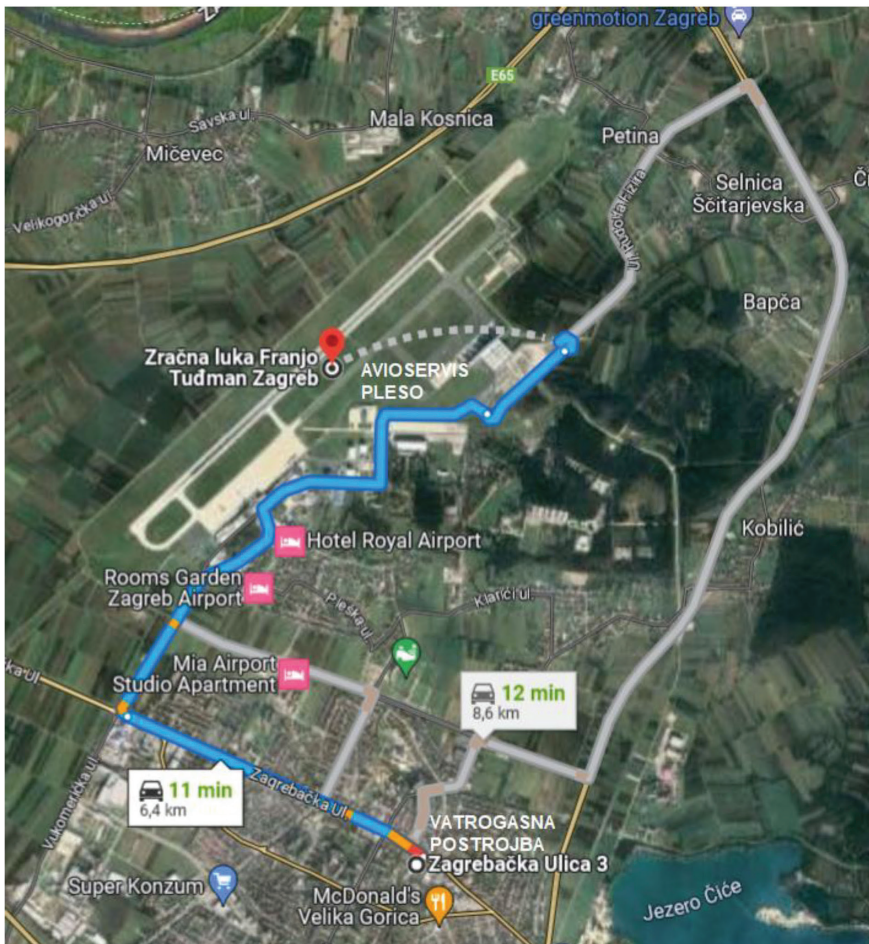

8., 9.

INA d.d. – Avioservis Pleso
Zračna luka
Pleso bb, Velika Gorica

Slika 10