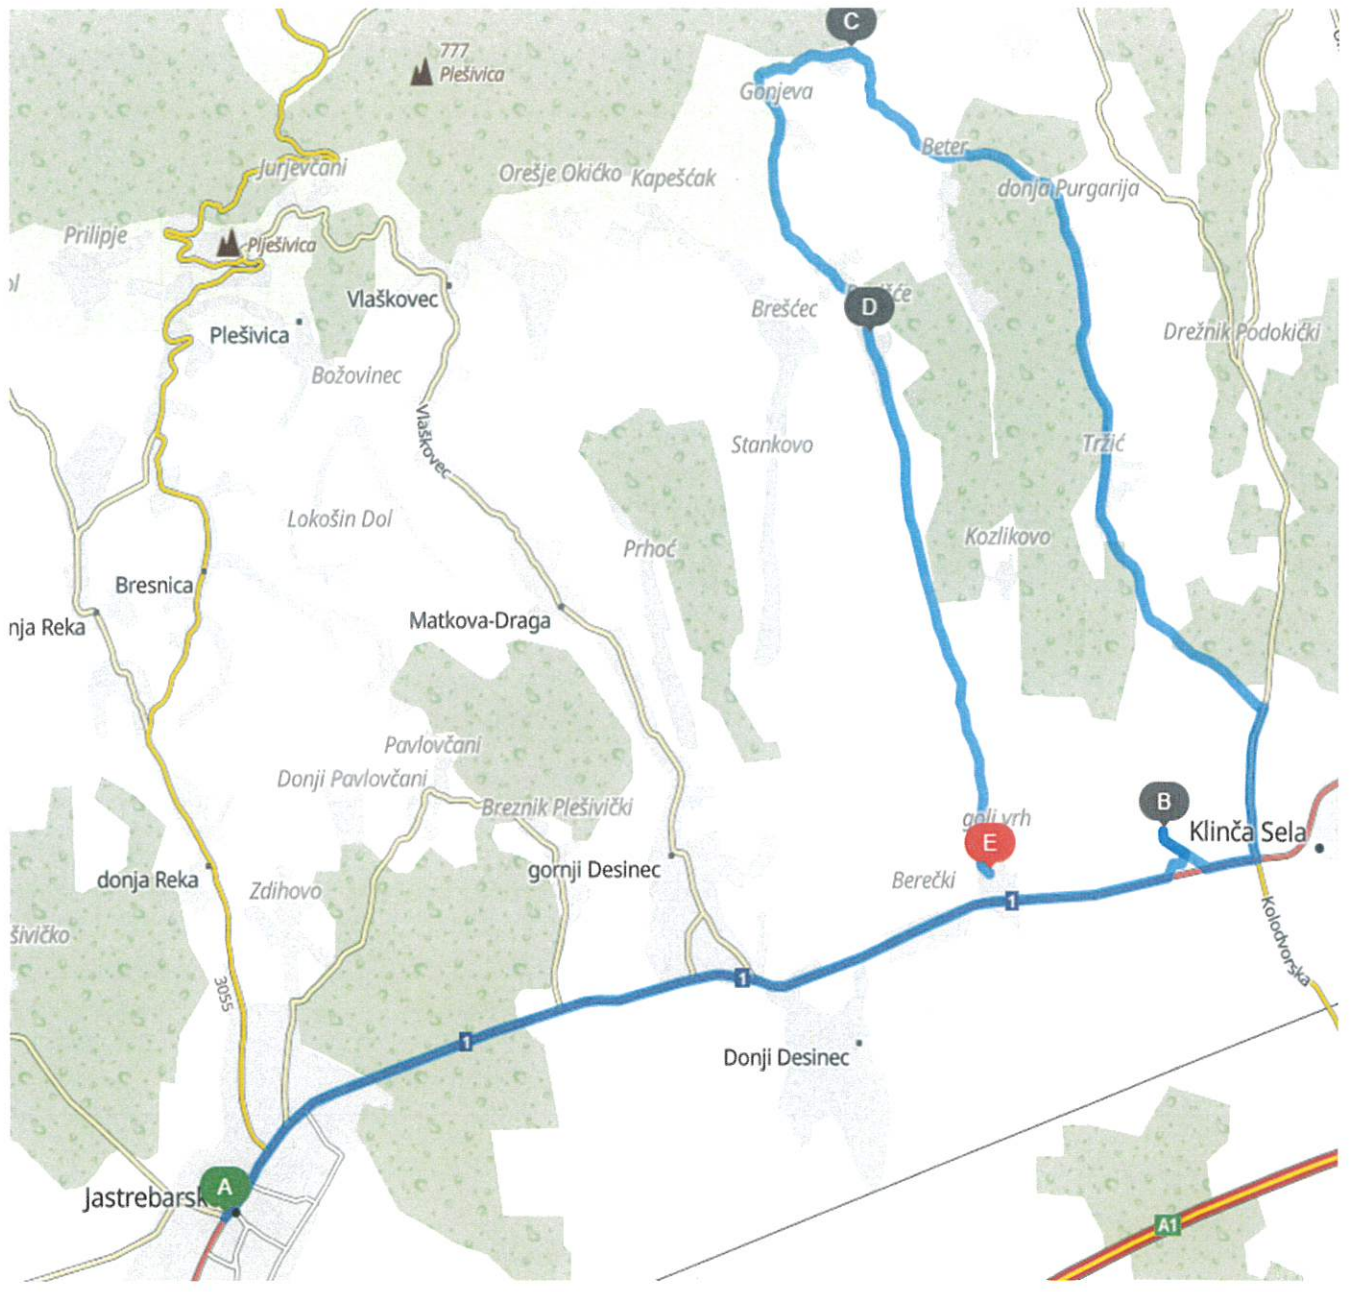

JASTREBARSKO – KLINČA SELA – NOVO SELO – REPIŠČE (STANKOVO)

  
**SAMOBORČEK**  
EU GRUPA d.o.o.  
SAMOBOR  
Dobriše Cesarica 26  
PROMETNI URED