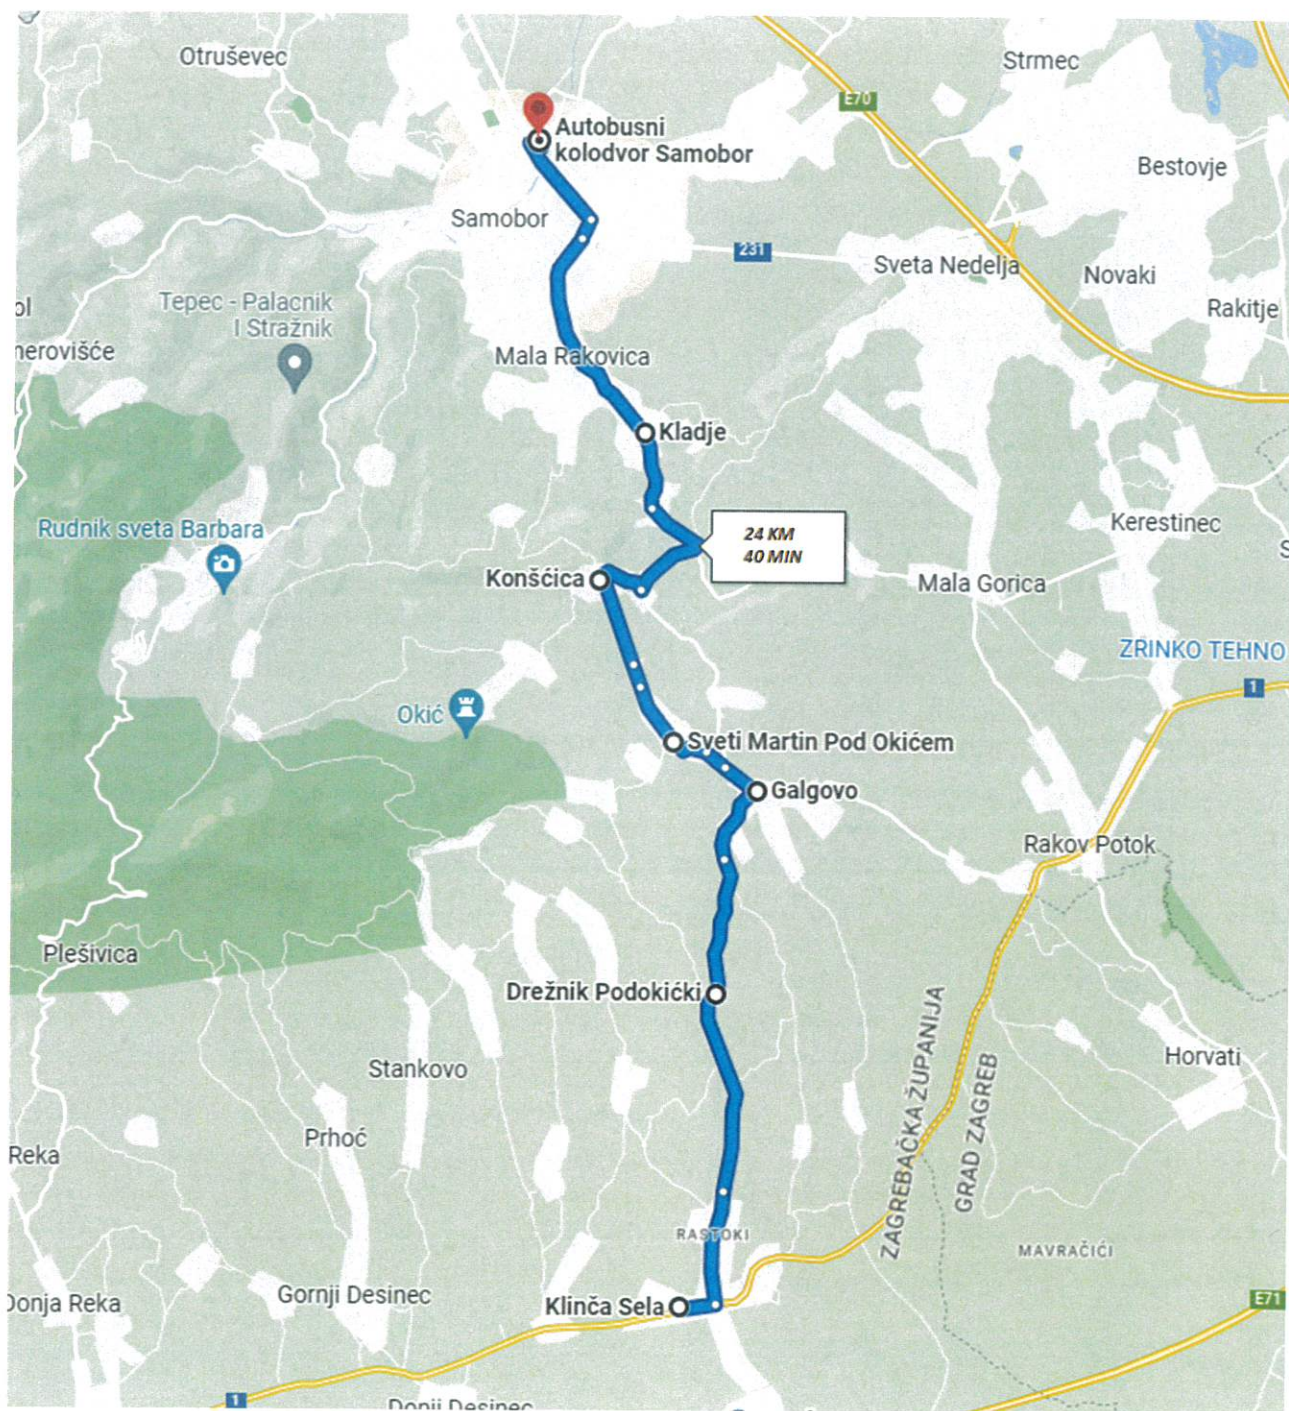

LINIJA br. 517

## SAMOBOR – SVETI MARTIN – KLINČS SELA

**SAMOBORČEK**  
EU GRUPA d.o.o.  
SAMOBOR  
Dobriše Česařica 26  
PROMETNI URED